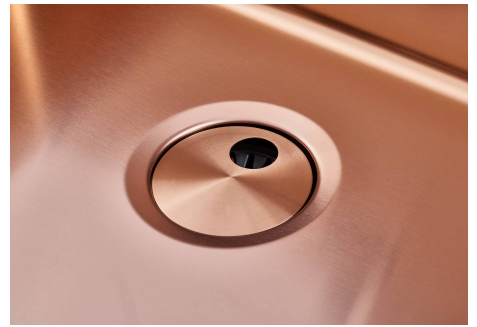

GALLERIA FOTOGRAFICA