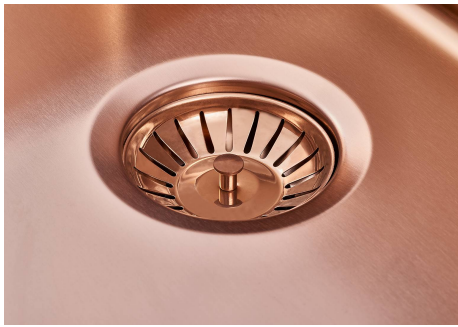

GALLERIA FOTOGRAFICA